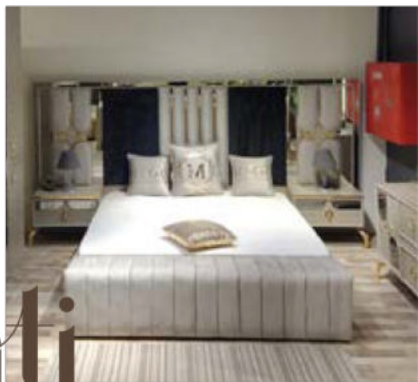

Premium

MODÜL	G/W	D/D	Y/H
-	-	-	-
-	-	-	-

Dora

Dora

Han

MODÜL	G/W	D/D	Y/H
Dolap	300	65	235
Şifonyer	150	46	180
Karyola+komodin+bençh	335	242	160

Maserati

jvmoebel.de
la design