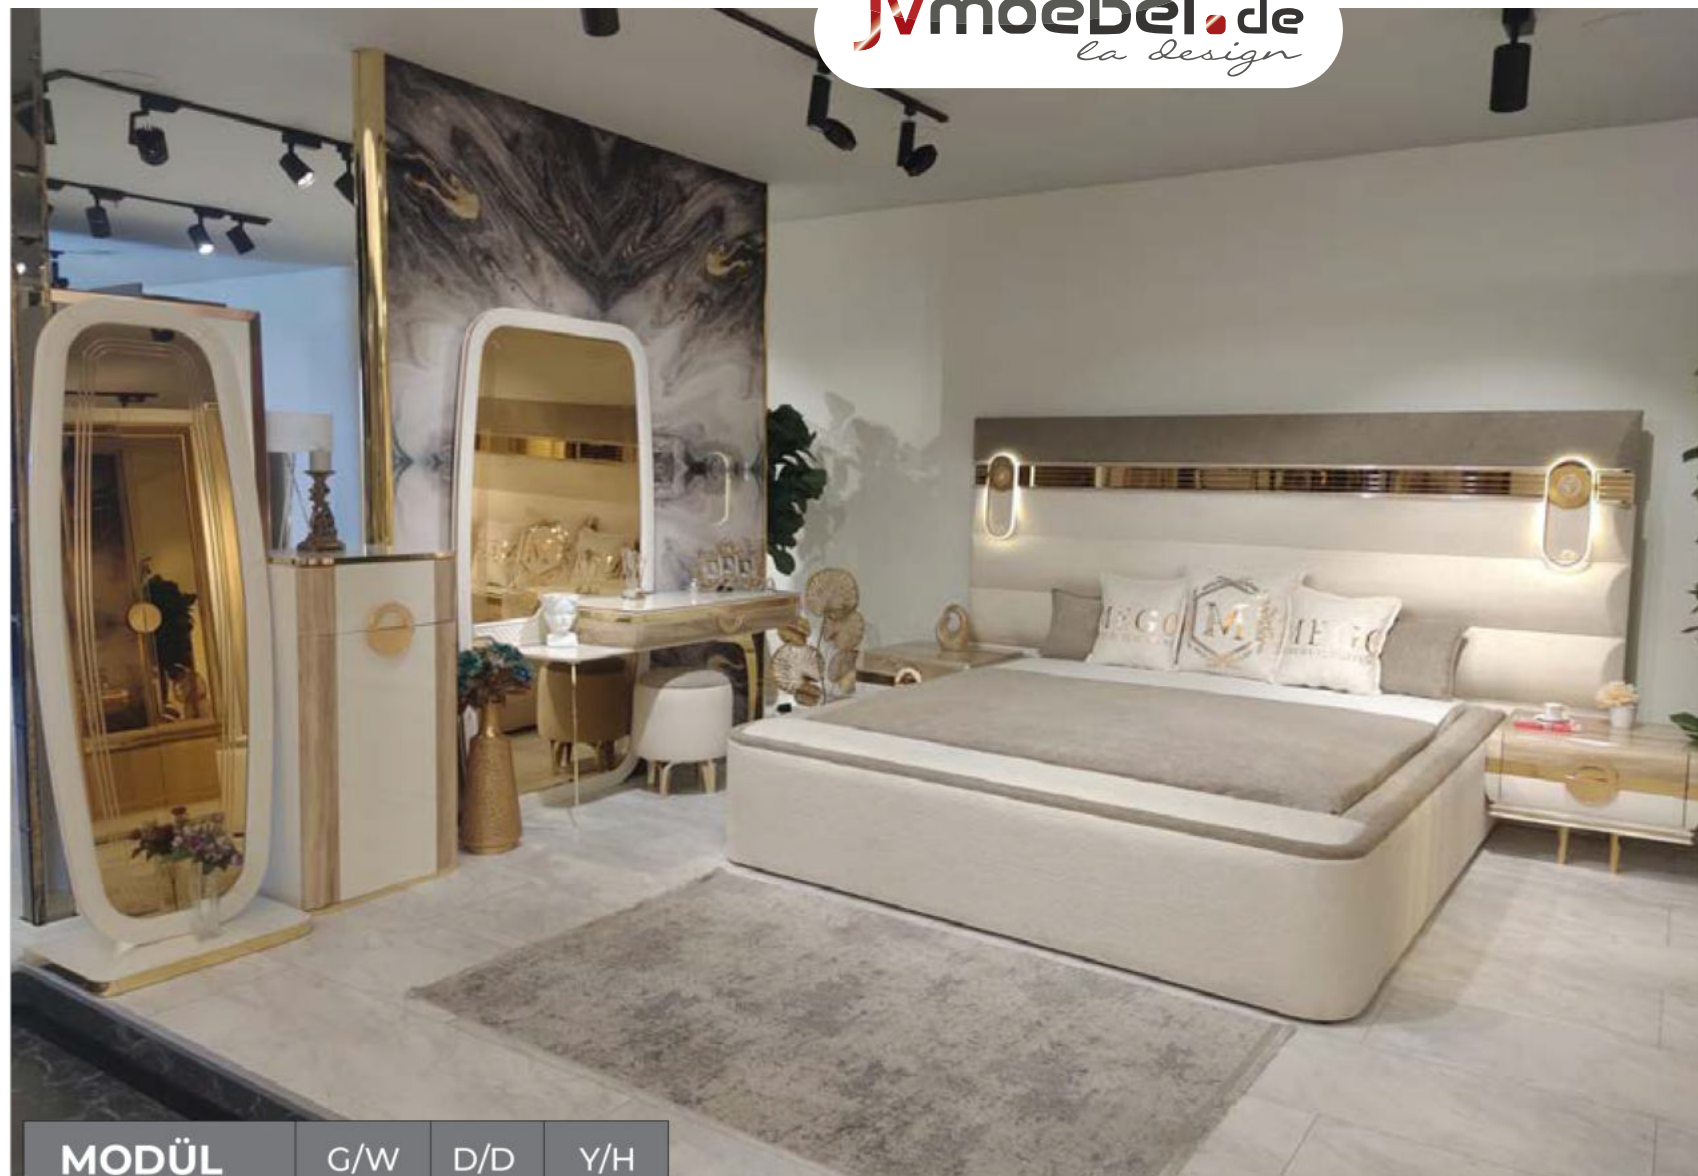

MODÜL	G/W	D/D	Y/H
-	-	-	-
-	-	-	-