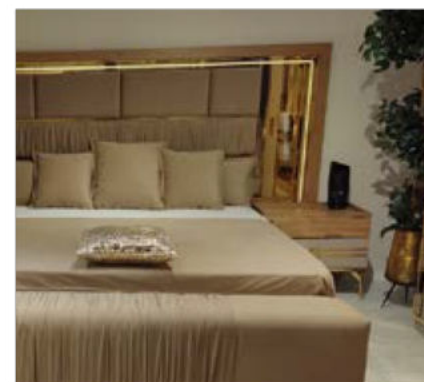

Premium

MODÜL	G/W	D/D	Y/H
-	-	-	-
-	-	-	-

Dora

Dora

Han

MODÜL	G/W	D/D	Y/H
Dolap	300	65	235
Şifonyer	150	46	180
Karyola+komodin+bençh	335	242	160

Maserati

jvmoebel.de
la design