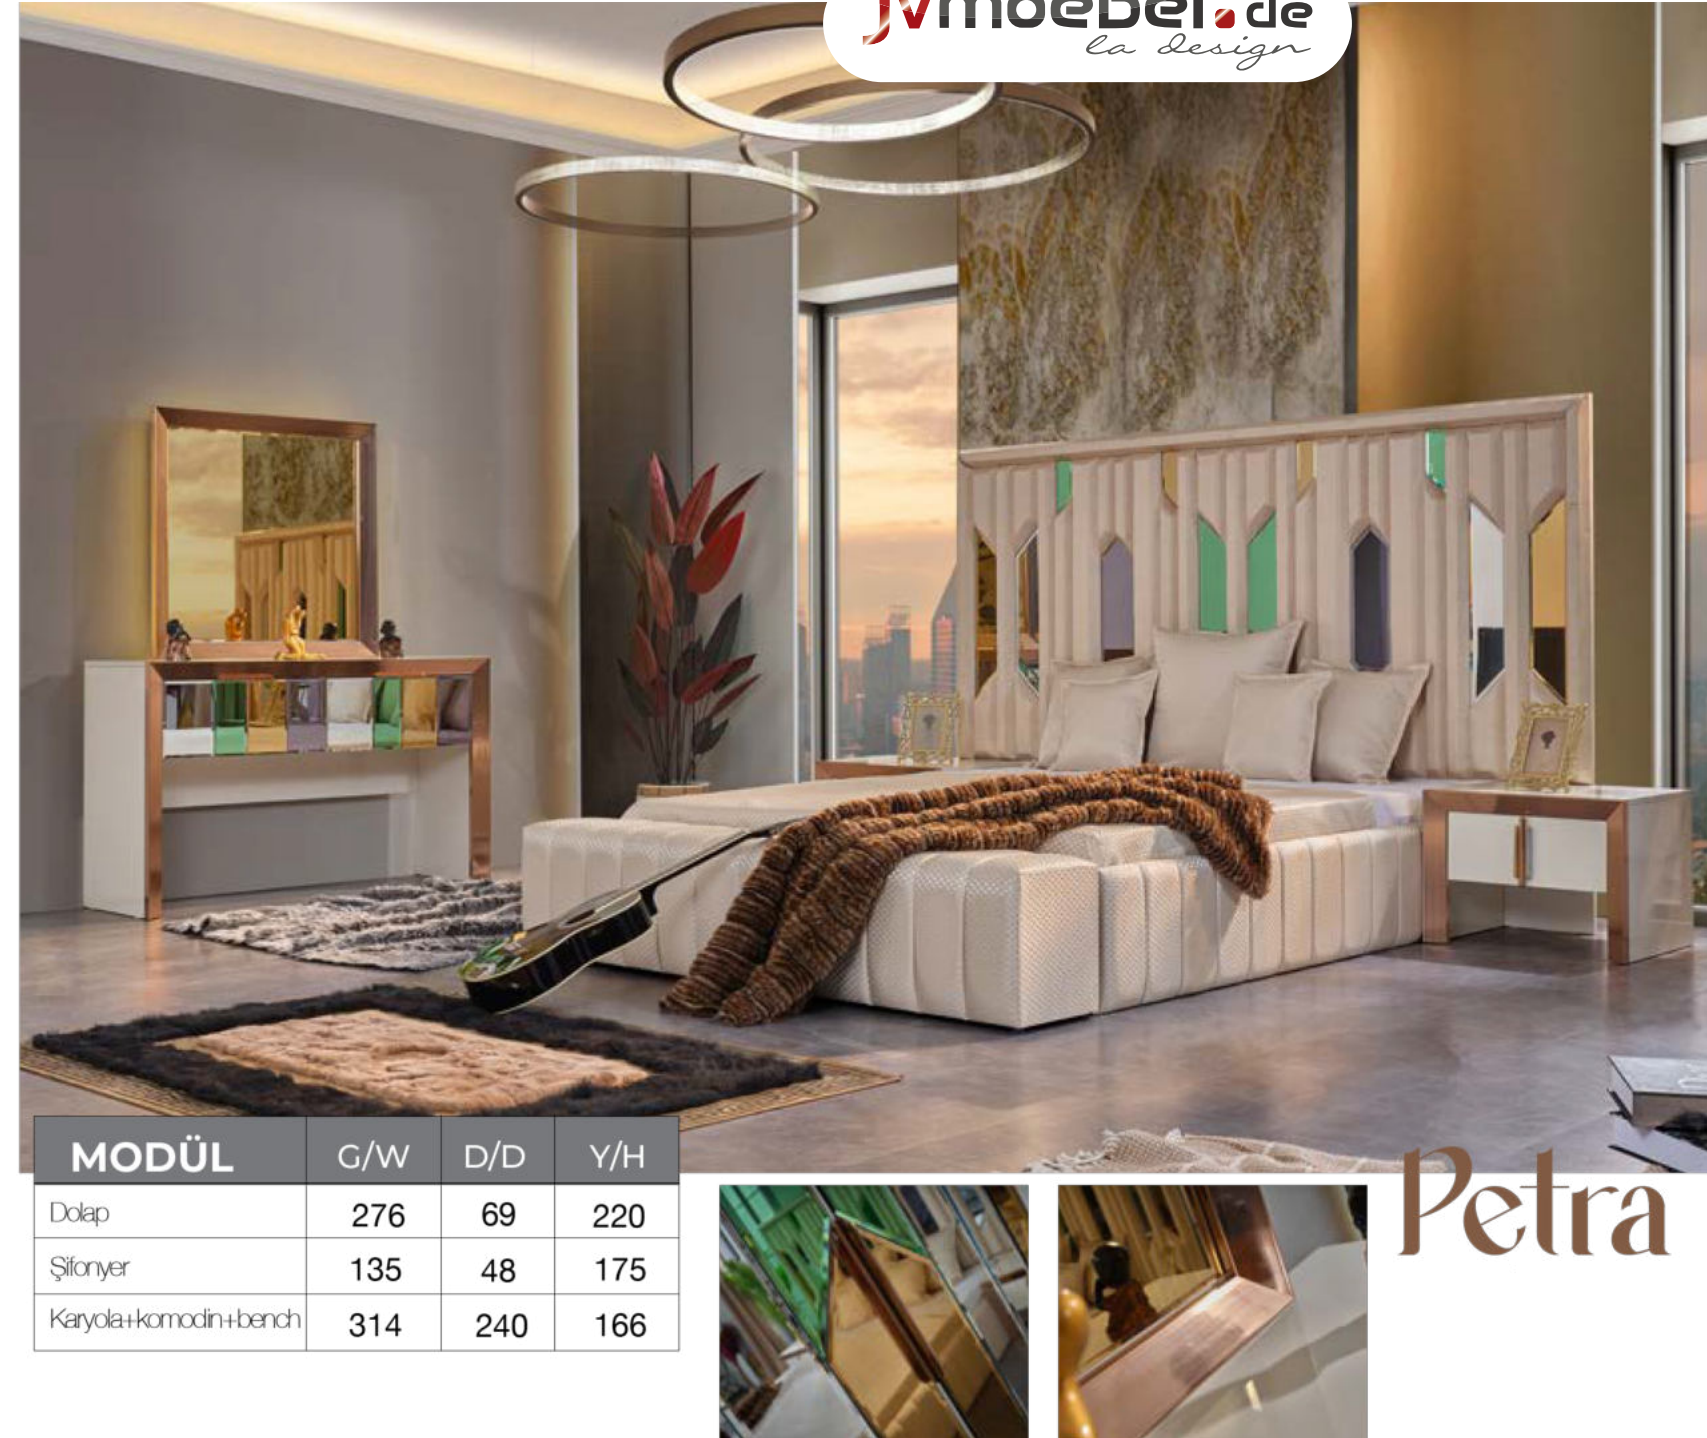

Costa

MODÜL	G/W	D/D	Y/H
3lü	235	90	80
Berjer	83	83	80

Costa

MODÜL	G/W	D/D	Y/H
Dolap	276	69	220
Şifonyer	135	48	175
Karyola+komodin+bençh	314	240	166

Petra

MODÜL	G/W	D/D	Y/H
Dolap	295,2	69	231,7
Şifonyer	158,6	49	187,3
Karyola+komodin	301,2	237	150