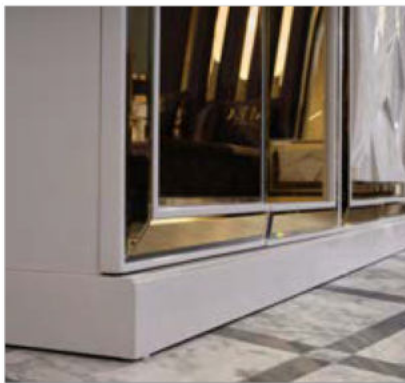

MODÜL	G/W	D/D	Y/H
Karyola	235	212	175
Dolap	277	69	226
Şifonyer	164	52	190
Komodun	73	53	175

Lucca