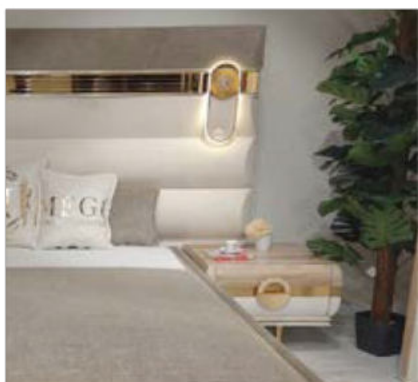

MODÜL	G/W	D/D	Y/H
-	-	-	-
-	-	-	-

Dora