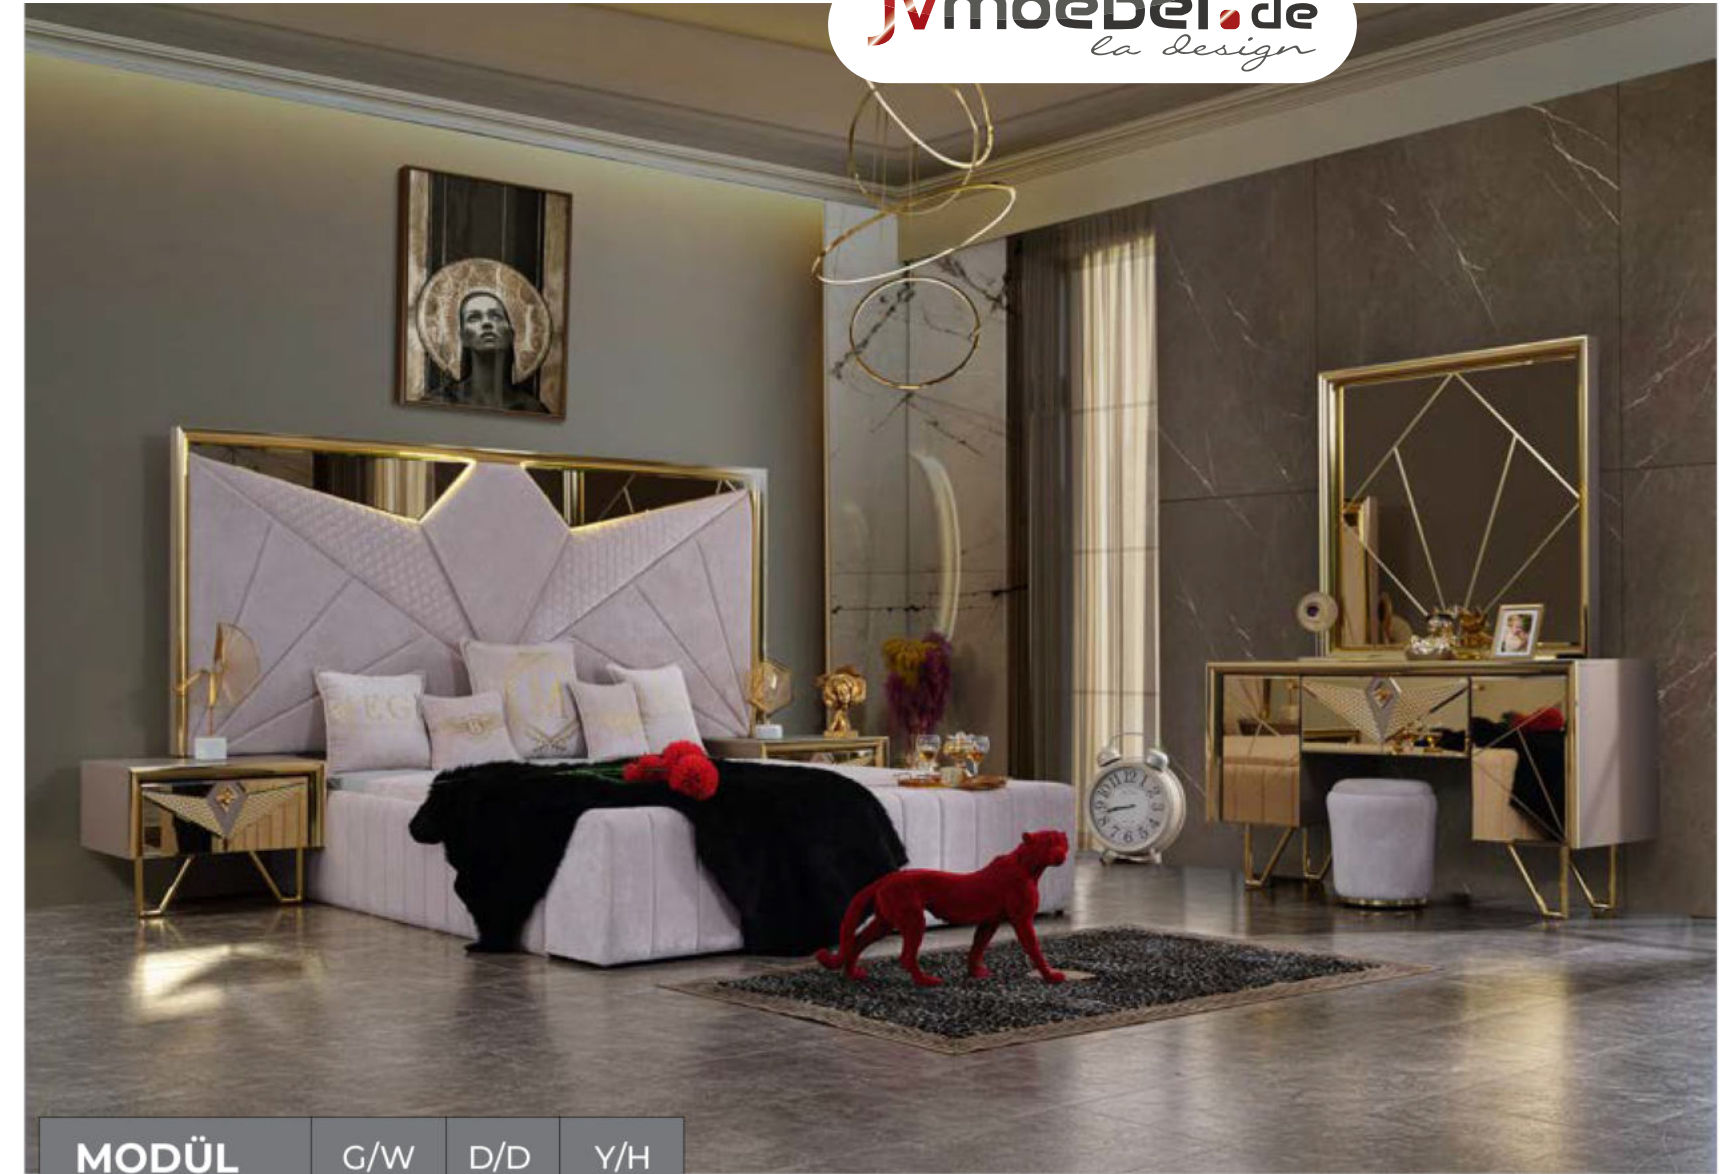

MODÜL	G/W	D/D	Y/H
Karyola	260	240	170
Dolap	303	71	232
Şifonyer	150	52	196
Komodin	68	52	52

Bentley