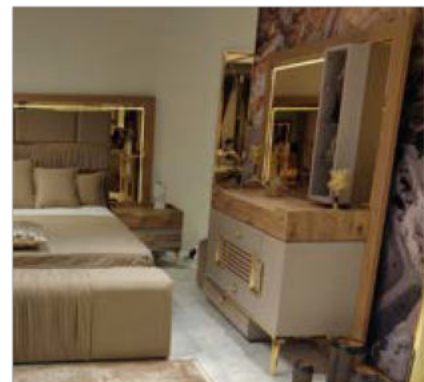

Premium

MODÜL	G/W	D/D	Y/H
-	-	-	-
-	-	-	-

Dora

Dora

Han

MODÜL	G/W	D/D	Y/H
Dolap	300	65	235
Şifonyer	150	46	180
Karyola+komodin+bençh	335	242	160

Maserati

jvmoebel.de
la design