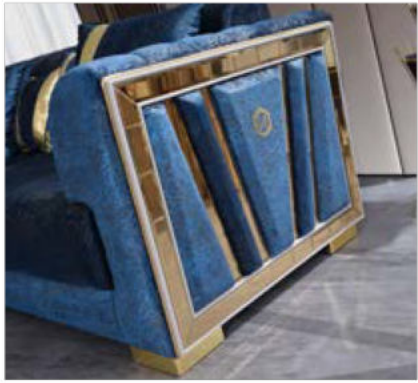

MODÜL	G/W	D/D	Y/H
3lü	238	92	74
Berjer	88	87	85

Lucca